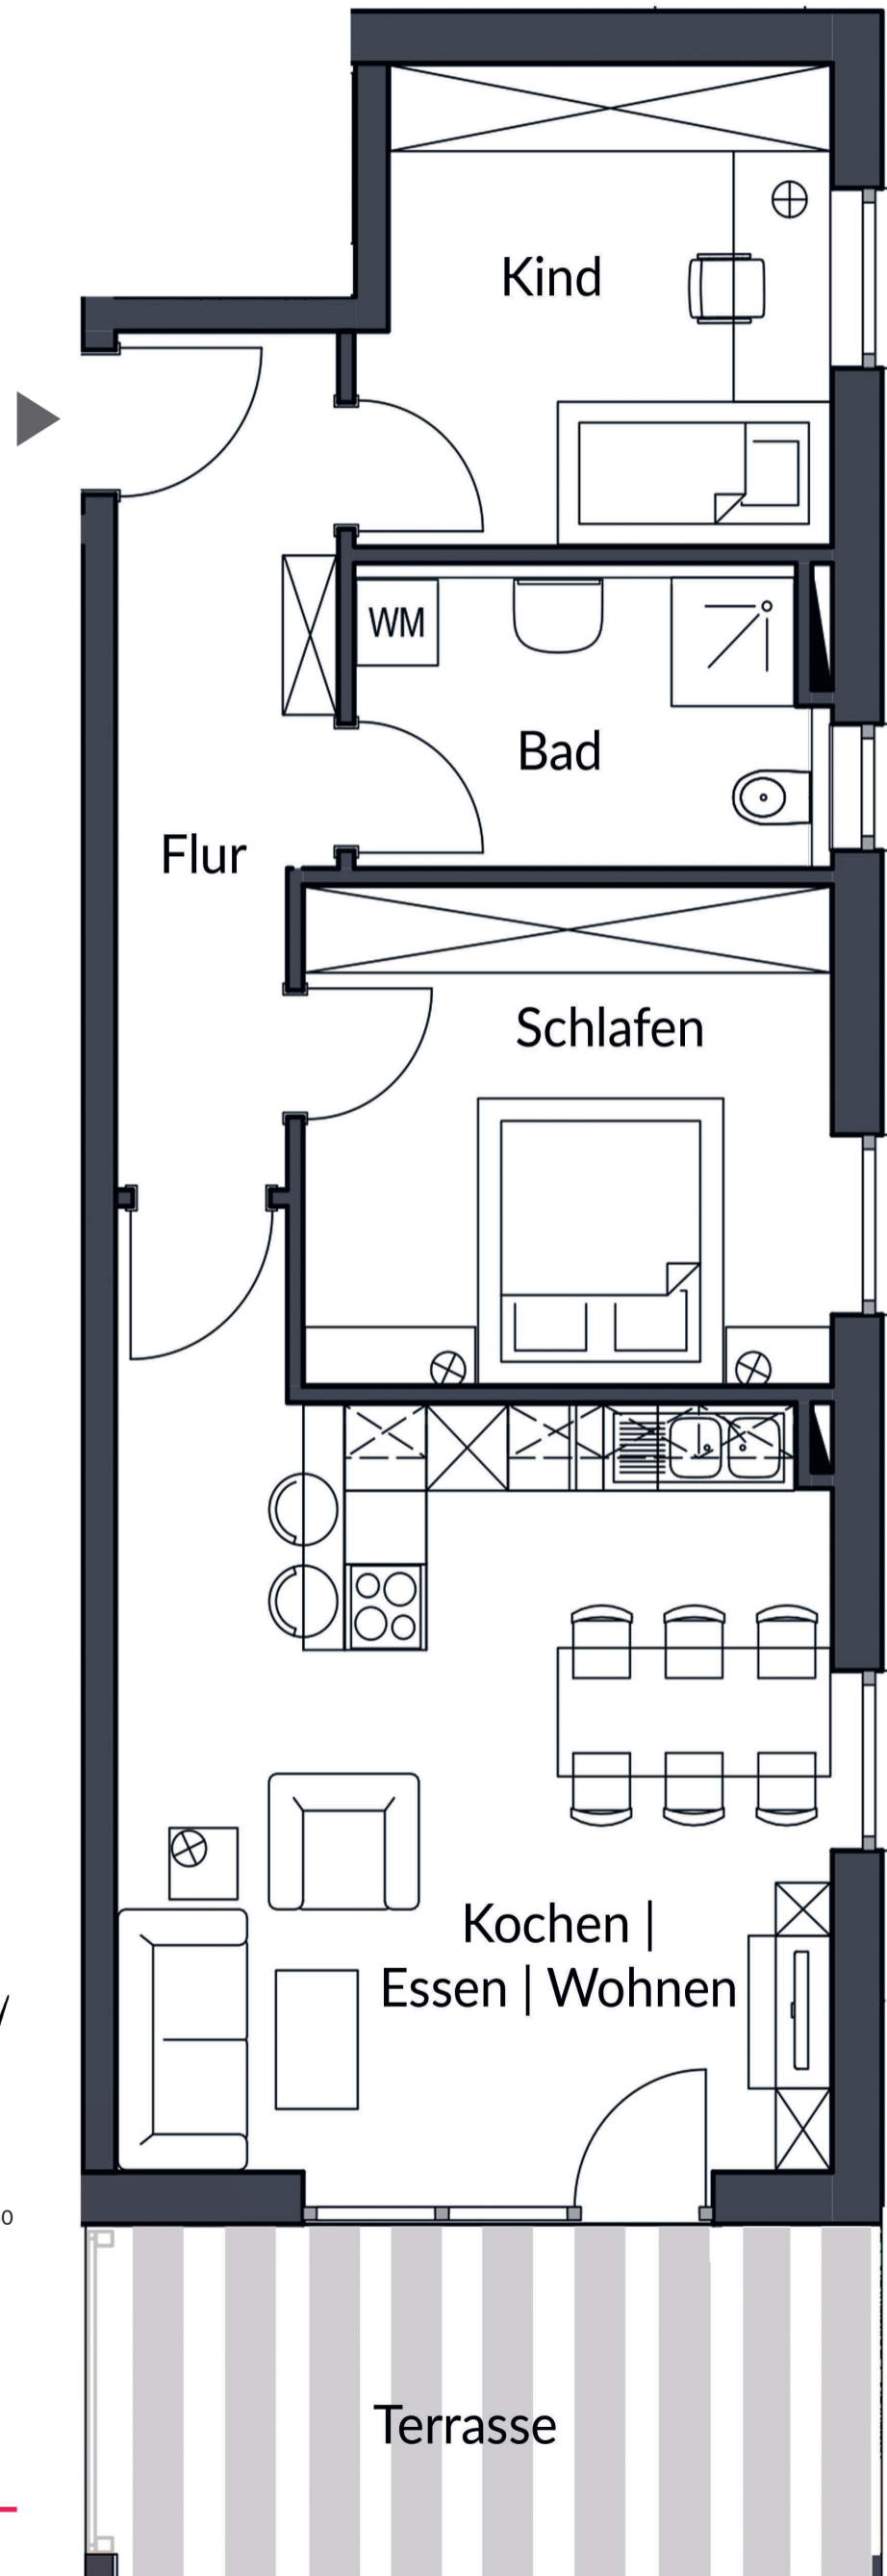

3-Zimmer-Wohnung

Flur	8,77 m <sup>2</sup>
Kind	11,22 m <sup>2</sup>
Bad	7,06 m <sup>2</sup>
Schlafen	13,41 m <sup>2</sup>
Kochen   Essen   Wohnen	29,77 m <sup>2</sup>
Terrasse (14,34 m <sup>2</sup> )	7,17 m <sup>2</sup>
<b>Wohnfläche gesamt</b>	<b>77,40 m<sup>2</sup></b>

Maßstab ca. 1:50